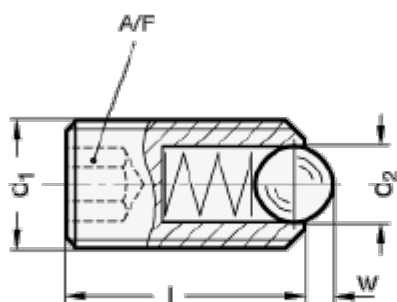

Varenummer: 206153M16KPFB

Beskrivelse: E+G fjedrende trykstykke 615.3-M16-K-PFB

Mål

Thread locking **PFB**
Polyamide patch
for type **K**

Thread locking **PFB**
Polyamide patch
for type **KS**

Thread locking **MVK**
Micro encapsulation precoat
(for all types)

A/F	= 8
d1	= M16
d2	= 10
Fjedre styrke i N	= 41
l	= 33
Max fjeder belastning i N	= 86
w	= 3.5